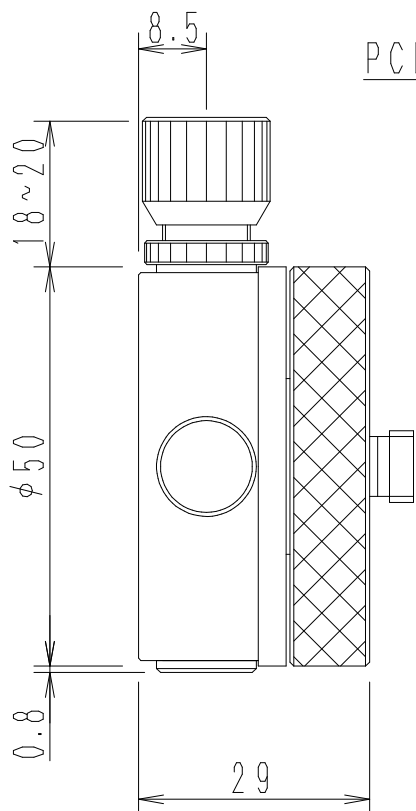

PCDφ36円周4等分4-φ3.5ザグリD26

PCDφ36円周4等分4-φ3.5ザグリD26